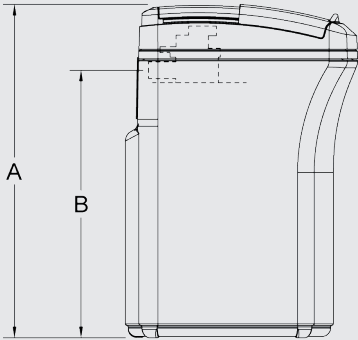

Thinking of you
Electrolux

Su yumuřatma cihazı

Electrolux 18L

		Electrolux 18L
Kiři sayısı (35°f'lik sertlik)		1 ila 5
Reçine hacmi	litre	18
Ortalama deęiřim kapasitesi	°fm ³	83,6
Yenileme başına su tüketimi	kg	1,7
Tuz haznesi kapasitesi	kg	45
Vana tipi		Volümetrik / Elektronik
Elektrik trafo beslemesi		✓
Tuz alarmı		✓

Ebatlar (cm)

	Electrolux 18L
Toplam yükseklik (A)	76,2
Yer mesafesi / By-pass (B)	58,2
Üst derinlik (C)	52,5
Geniřlik (D)	37
Alt derinlik	47

Thinking of you
Electrolux