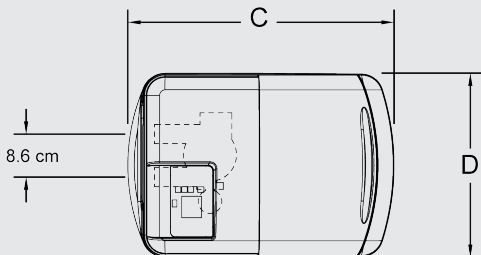

Thinking of you
Electrolux

Su yumuřatma cihazı

Electrolux 18L

		Electrolux 18L
Kiři sayısı (35°f'lik sertlik)		1 ila 5
Reçine hacmi	litre	18
Ortalama deęiřim kapasitesi	°fm ³	83,6
Yenileme başına su tüketimi	kg	1,7
Tuz haznesi kapasitesi	kg	45
Vana tipi		Volümetrik / Elektronik
Elektrik trafo beslemesi		✓
Tuz alarmı		✓

Ebatlar (cm)

	Electrolux 18L
Toplam yükseklik (A)	76,2
Yer mesafesi / By-pass (B)	58,2
Üst derinlik (C)	52,5
Geniřlik (D)	37
Alt derinlik	47

Thinking of you
Electrolux